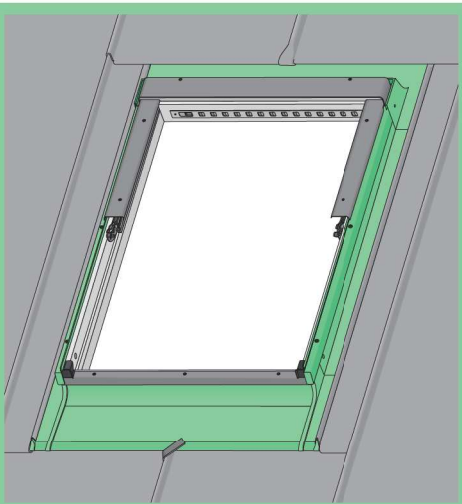

## ESN, ESV, ESJ

<http://www.fakro.com/download/film-installation-instructions/flashing/>

<p>max 5mm</p>	<p><b>ESN</b></p>		
	<p><b>ESV</b></p>		
	<p><b>ESJ</b></p>		

## ESV

	<p><b>ESV</b></p>		
--	-------------------	--	--

max 5mm

ESN  
ESV  
ESJ

T20

40 mm

30 mm

25 mm

25 mm

ESJ

ESN

ESV

ESJ

S

I

H ≤ 160cm H > 160cm