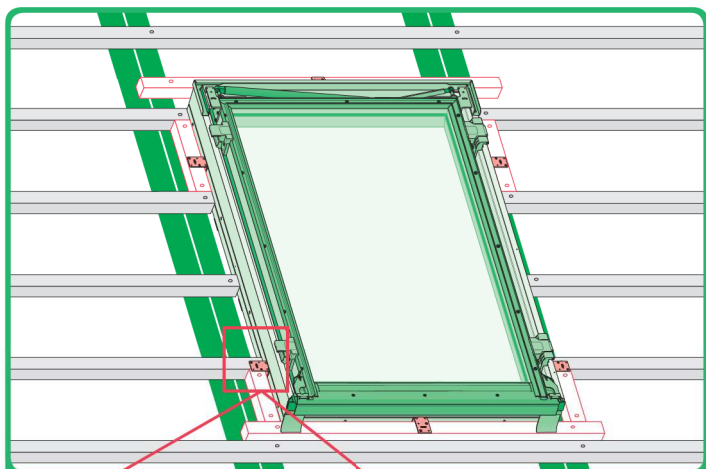

15°-55°

PWP

	<p>max 90mm</p>	<p>EHN</p>	
		<p>EHV</p>	
	<p>max 45mm</p>	<p>EZN</p>	
		<p>EZV</p>	
	<p>max 15mm (N) max 5mm (V)</p>	<p>ELN</p>	
		<p>ELV</p>	
	<p>max 5mm</p>	<p>ESN</p>	
		<p>ESV</p>	

1

4

5

6

7

11

XDP®

12

	max 90mm	EHN EHV
	max 45mm	EZN EZV
	max 5mm	ESN ESV
	12-16mm 390-420mm	EGV
	max 18mm 235-220mm	EPV
	max 5mm (V) max 15mm (N)	ELN ELV
		EEN EEV

3

3a

1

2

PWP

78x118

78x140

78x160

94x98

94x118

94x140