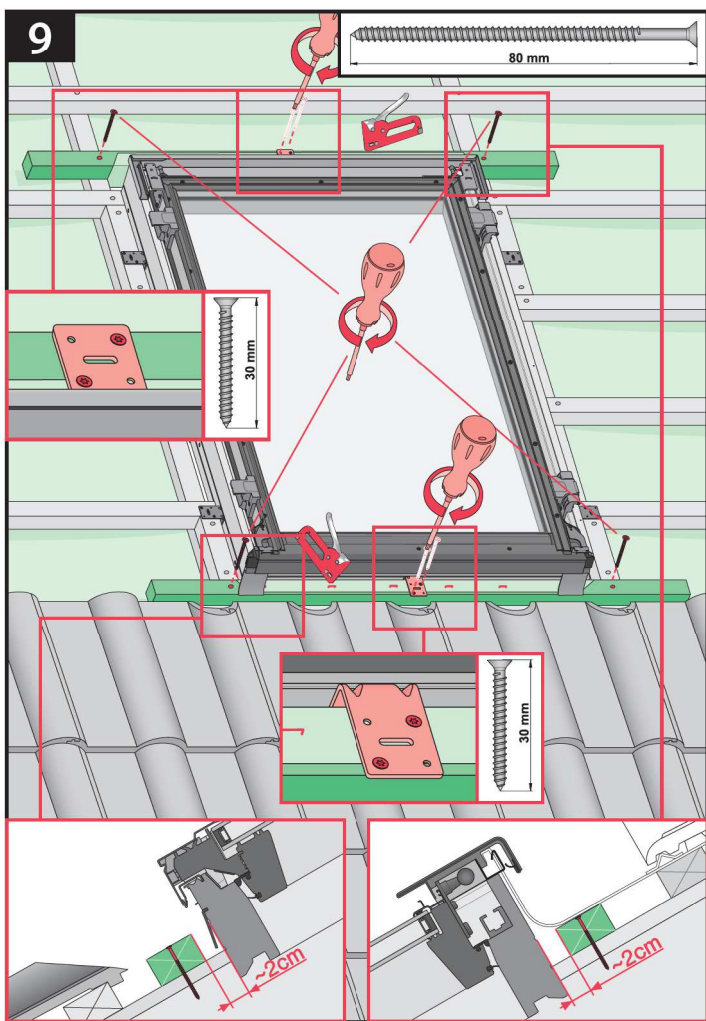

15°-55°

PWP

	<p>max 90mm</p>	<p>EHN</p>	
		<p>EHV</p>	
	<p>max 45mm</p>	<p>EZN</p>	
		<p>EZV</p>	
	<p>max 15mm (N) max 5mm (V)</p>	<p>ELN</p>	
		<p>ELV</p>	
	<p>max 5mm</p>	<p>ESN</p>	
		<p>ESV</p>	

1

4

5

6

7

11

XDP®

12

	max 90mm	EHN EHV
	max 45mm	EZN EZV
	max 5mm	ESN ESV
	12-16mm 390-420mm	EGV
	max 18mm 235-220mm	EPV
	max 5mm (V) max 15mm (N)	ELN ELV
		EEN EEV

3

3a

1