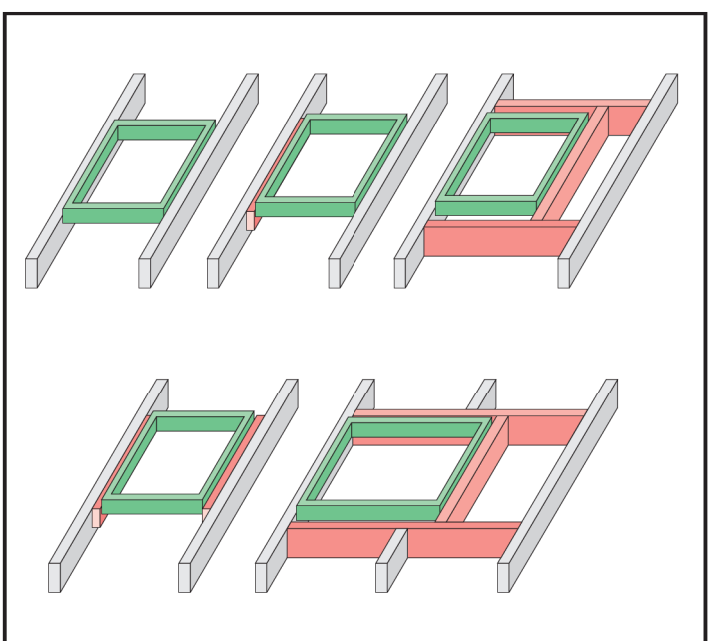

15°-55°

PWP

	<p>max 90mm</p>	<p>EHN</p>	
		<p>EHV</p>	
	<p>max 45mm</p>	<p>EZN</p>	
		<p>EZV</p>	
	<p>max 15mm (N) max 5mm (V)</p>	<p>ELN</p>	
		<p>ELV</p>	
	<p>max 5mm</p>	<p>ESN</p>	
		<p>ESV</p>	

1

4

5

6

7

11

XDP®

12

	max 90mm	EHN EHV
	max 45mm	EZN EZV
	max 5mm	ESN ESV
	12-16mm 390-420mm	EGV
	max 18mm 235-220mm	EPV
	max 5mm (V) max 15mm (N)	ELN ELV
		EEN EEV

3

3a

1

2

PWP

78x118

78x140

78x160

94x98

94x118

94x140