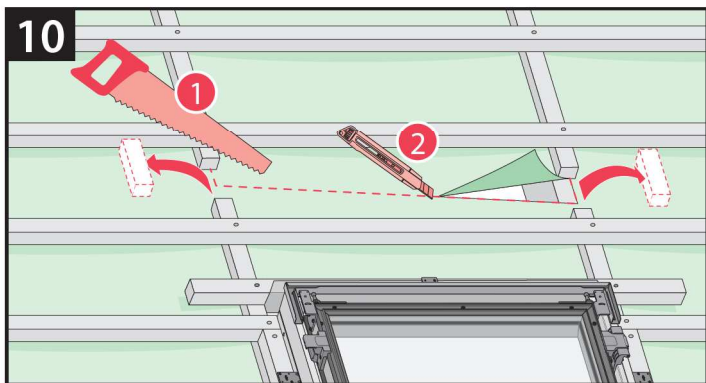

15°-55°

PWP

	<p>max 90mm</p>	<p>EHN</p>	
		<p>EHV</p>	
	<p>max 45mm</p>	<p>EZN</p>	
		<p>EZV</p>	
	<p>max 15mm (N) max 5mm (V)</p>	<p>ELN</p>	
		<p>ELV</p>	
	<p>max 5mm</p>	<p>ESN</p>	
		<p>ESV</p>	

1

4

5

6

7

11

XDP®

12

	max 90mm	EHN EHV
	max 45mm	EZN EZV
	max 5mm	ESN ESV
	12-16mm 390-420mm	EGV
	max 18mm 235-220mm	EPV
	max 5mm (V) max 15mm (N)	ELN ELV
		EEN EEV

3

3a

1