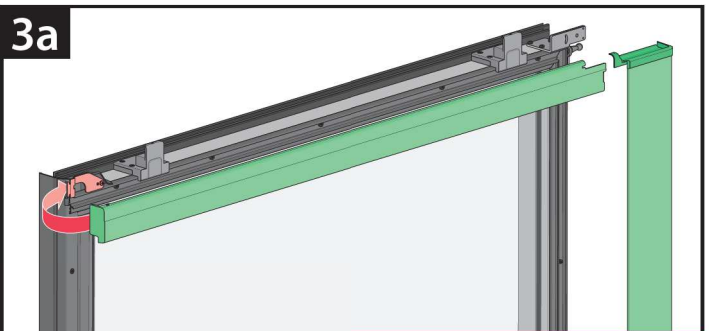

15°-55°

PWP

	<p>max 90mm</p>	<p>EHN</p>	
		<p>EHV</p>	
	<p>max 45mm</p>	<p>EZN</p>	
		<p>EZV</p>	
	<p>max 15mm (N) max 5mm (V)</p>	<p>ELN</p>	
		<p>ELV</p>	
	<p>max 5mm</p>	<p>ESN</p>	
		<p>ESV</p>	

1

4

5

6

7

11

XDP®

12

	max 90mm	EHN EHV
	max 45mm	EZN EZV
	max 5mm	ESN ESV
	12-16mm 390-420mm	EGV
	max 18mm 235-220mm	EPV
	max 5mm (V) max 15mm (N)	ELN ELV
		EEN EEV

3

3a

1

2

PWP

78x118

78x140

78x160

94x98

94x118

94x140