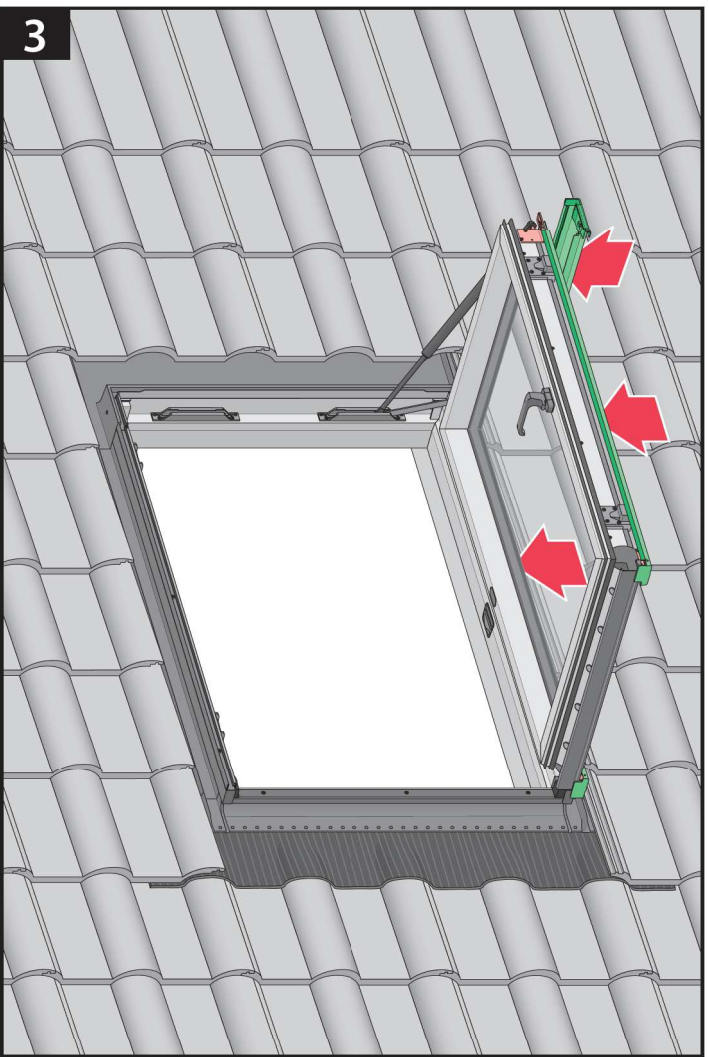

15°-55°

PWP

	<p>max 90mm</p>	<p>EHN</p>	
		<p>EHV</p>	
	<p>max 45mm</p>	<p>EZN</p>	
		<p>EZV</p>	
	<p>max 15mm (N) max 5mm (V)</p>	<p>ELN</p>	
		<p>ELV</p>	
	<p>max 5mm</p>	<p>ESN</p>	
		<p>ESV</p>	

1

4

5

6

7

11

XDP®

12

	max 90mm	EHN EHV
	max 45mm	EZN EZV
	max 5mm	ESN ESV
	12-16mm 390-420mm	EGV
	max 18mm 235-220mm	EPV
	max 5mm (V) max 15mm (N)	ELN ELV
		EEN EEV

3

3a

1

2

PWP

78x118

78x140

78x160

94x98

94x118

94x140