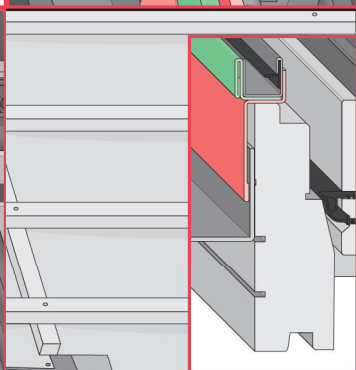

15°-55°

PWP

	<p>max 90mm</p>	<p>EHN</p>	
		<p>EHV</p>	
	<p>max 45mm</p>	<p>EZN</p>	
		<p>EZV</p>	
	<p>max 15mm (N) max 5mm (V)</p>	<p>ELN</p>	
		<p>ELV</p>	
	<p>max 5mm</p>	<p>ESN</p>	
		<p>ESV</p>	

1

4

5

6

7

11

XDP®

12

	max 90mm	EHN EHV
	max 45mm	EZN EZV
	max 5mm	ESN ESV
	12-16mm 390-420mm	EGV
	max 18mm 235-220mm	EPV
	max 5mm (V) max 15mm (N)	ELN ELV
		EEN EEV

3

3a

1

2

PWP

78x118

78x140

78x160

94x98

94x118

94x140