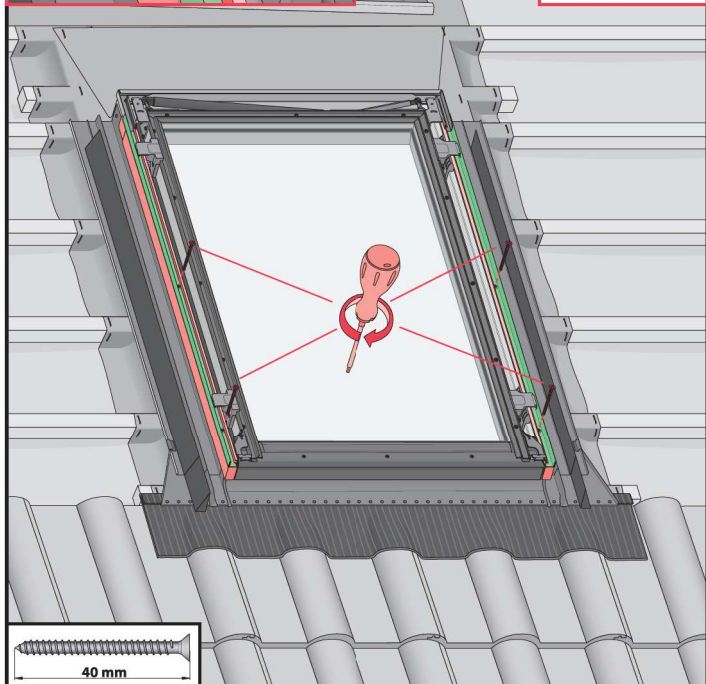

15°-55°

PWP

	<p>max 90mm</p>	<p>EHN</p>	
		<p>EHV</p>	
	<p>max 45mm</p>	<p>EZN</p>	
		<p>EZV</p>	
	<p>max 15mm (N) max 5mm (V)</p>	<p>ELN</p>	
		<p>ELV</p>	
	<p>max 5mm</p>	<p>ESN</p>	
		<p>ESV</p>	

1

4

5

6

7

11

XDP®

12

	max 90mm	EHN EHV
	max 45mm	EZN EZV
	max 5mm	ESN ESV
	12-16mm 390-420mm	EGV
	max 18mm 235-220mm	EPV
	max 5mm (V) max 15mm (N)	ELN ELV
		EEN EEV

3

3a

1