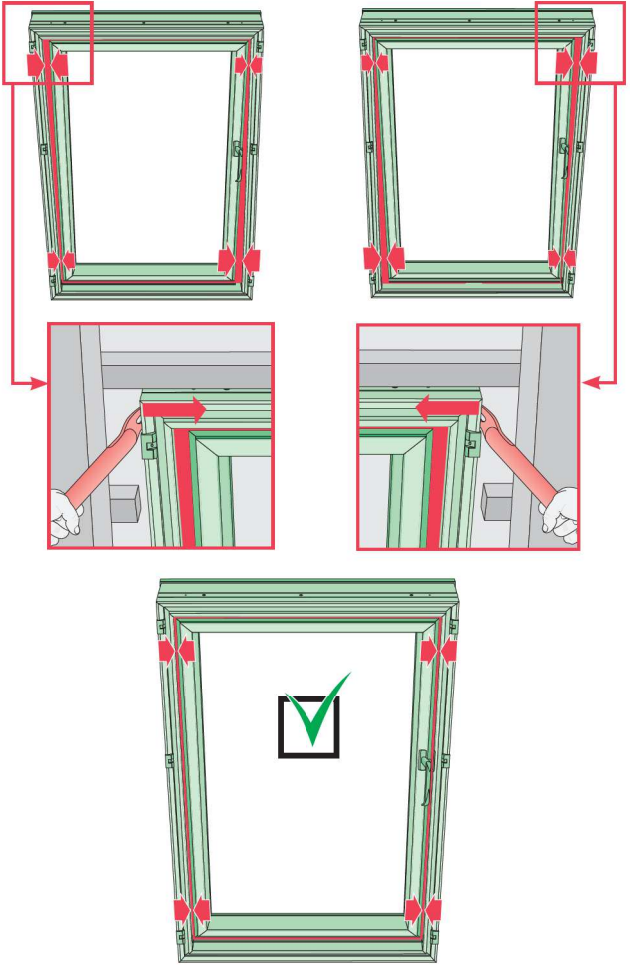

15°-55°

PWP

	<p>max 90mm</p>	<p>EHN</p>	
		<p>EHV</p>	
	<p>max 45mm</p>	<p>EZN</p>	
		<p>EZV</p>	
	<p>max 15mm (N) max 5mm (V)</p>	<p>ELN</p>	
		<p>ELV</p>	
	<p>max 5mm</p>	<p>ESN</p>	
		<p>ESV</p>	

1

4

5

6

7

11

XDP®

12

	max 90mm	EHN EHV
	max 45mm	EZN EZV
	max 5mm	ESN ESV
	12-16mm 390-420mm	EGV
	max 18mm 235-220mm	EPV
	max 5mm (V) max 15mm (N)	ELN ELV
		EEN EEV

3

3a

1