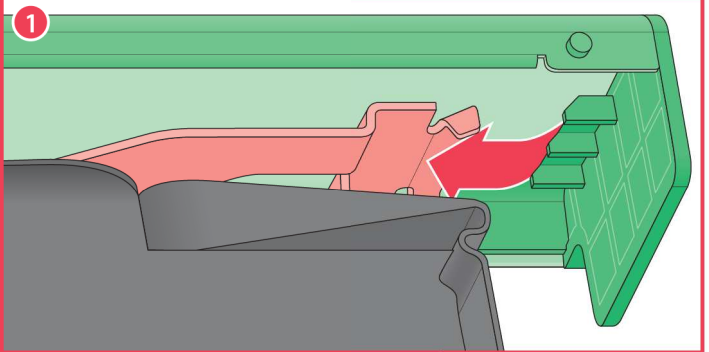

15°-55°

PWP

	<p>max 90mm</p>	<p>EHN</p>	
		<p>EHV</p>	
	<p>max 45mm</p>	<p>EZN</p>	
		<p>EZV</p>	
	<p>max 15mm (N) max 5mm (V)</p>	<p>ELN</p>	
		<p>ELV</p>	
	<p>max 5mm</p>	<p>ESN</p>	
		<p>ESV</p>	

1

4

5

6

7

11

XDP®

12

	max 90mm	EHN EHV
	max 45mm	EZN EZV
	max 5mm	ESN ESV
	12-16mm 390-420mm	EGV
	max 18mm 235-220mm	EPV
	max 5mm (V) max 15mm (N)	ELN ELV
		EEN EEV

3

3a

1

2

PWP

78x118

78x140

78x160

94x98

94x118

94x140