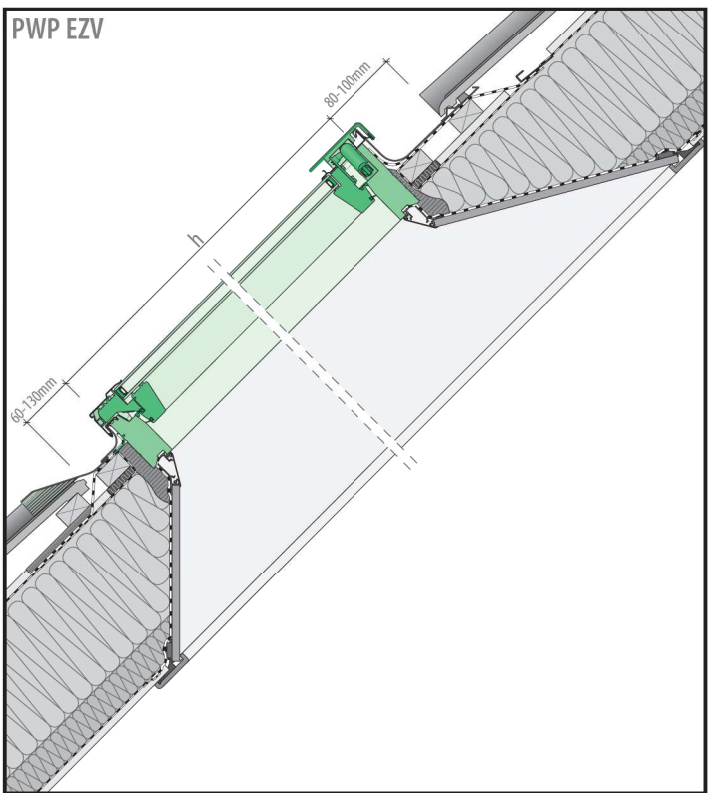

15°-55°

PWP

	<p>max 90mm</p>	<p>EHN</p>	
		<p>EHV</p>	
	<p>max 45mm</p>	<p>EZN</p>	
		<p>EZV</p>	
	<p>max 15mm (N) max 5mm (V)</p>	<p>ELN</p>	
		<p>ELV</p>	
	<p>max 5mm</p>	<p>ESN</p>	
		<p>ESV</p>	

1

4

5

6

7

11

XDP®

12

	max 90mm	EHN EHV
	max 45mm	EZN EZV
	max 5mm	ESN ESV
	12-16mm 390-420mm	EGV
	max 18mm 235-220mm	EPV
	max 5mm (V) max 15mm (N)	ELN ELV
		EEN EEV

3

3a

1

2

PWP

78x118

78x140

78x160

94x98

94x118

94x140

94x160

PWP

55x78

55x98

55x118

66x78

66x98

66x118