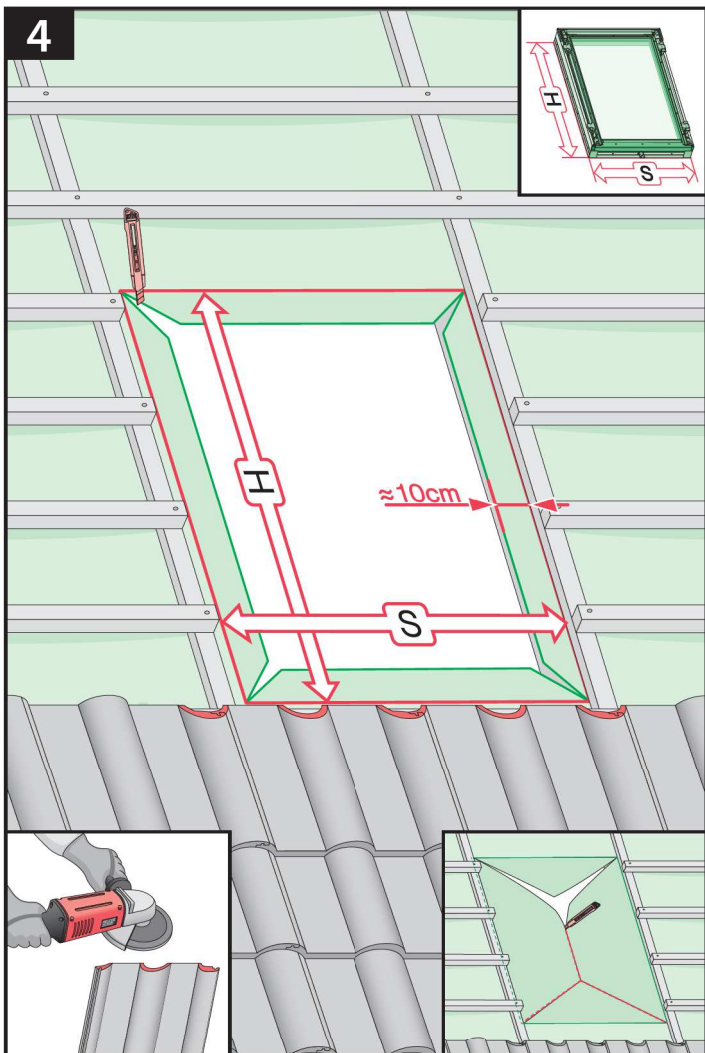

15°-55°

PWP

	<p>max 90mm</p>	<p>EHN</p>	
		<p>EHV</p>	
	<p>max 45mm</p>	<p>EZN</p>	
		<p>EZV</p>	
	<p>max 15mm (N) max 5mm (V)</p>	<p>ELN</p>	
		<p>ELV</p>	
	<p>max 5mm</p>	<p>ESN</p>	
		<p>ESV</p>	

1

4

5

6

7

11

XDP®

12

	max 90mm	EHN EHV
	max 45mm	EZN EZV
	max 5mm	ESN ESV
	12-16mm 390-420mm	EGV
	max 18mm 235-220mm	EPV
	max 5mm (V) max 15mm (N)	ELN ELV
		EEN EEV

3

3a

1

2

PWP

78x118

78x140

78x160

94x98

94x118

94x140

78x98

1a

1b

2a

PWP

78x118

78x140

78x160