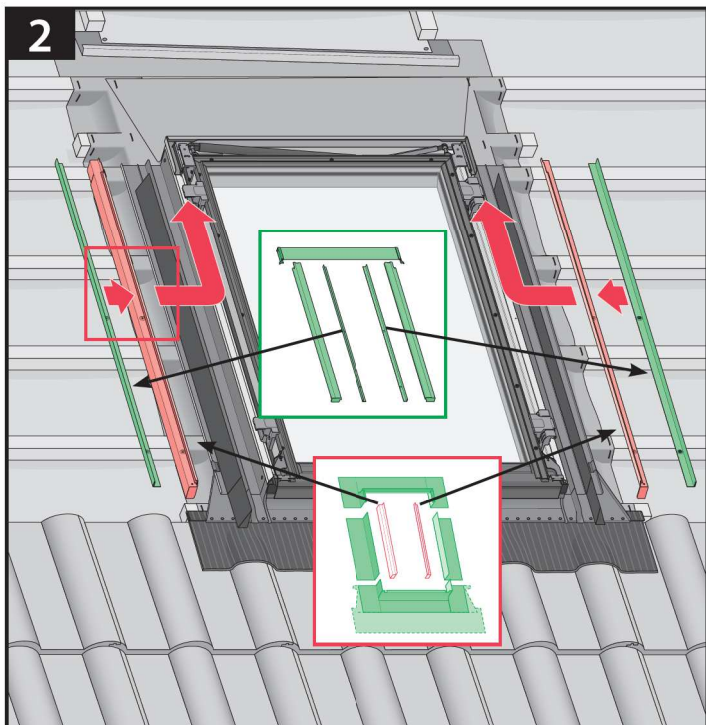

15°-55°

PWP

	<p>max 90mm</p>	<p>EHN</p>	
		<p>EHV</p>	
	<p>max 45mm</p>	<p>EZN</p>	
		<p>EZV</p>	
	<p>max 15mm (N) max 5mm (V)</p>	<p>ELN</p>	
		<p>ELV</p>	
	<p>max 5mm</p>	<p>ESN</p>	
		<p>ESV</p>	

1

4

5

6

7

11

XDP®

12

	max 90mm	EHN EHV
	max 45mm	EZN EZV
	max 5mm	ESN ESV
	12-16mm 390-420mm	EGV
	max 18mm 235-220mm	EPV
	max 5mm (V) max 15mm (N)	ELN ELV
		EEN EEV

3

3a

1

2

PWP

78x118

78x140

78x160

94x98

94x118

94x140