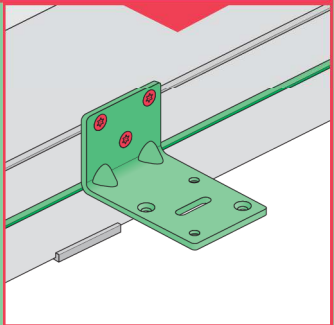

15°-55°

PWP

	<p>max 90mm</p>	<p>EHN</p>	
		<p>EHV</p>	
	<p>max 45mm</p>	<p>EZN</p>	
		<p>EZV</p>	
	<p>max 15mm (N) max 5mm (V)</p>	<p>ELN</p>	
		<p>ELV</p>	
	<p>max 5mm</p>	<p>ESN</p>	
		<p>ESV</p>	

1

4

5

6

7

11

XDP®

12

	max 90mm	EHN EHV
	max 45mm	EZN EZV
	max 5mm	ESN ESV
	12-16mm 390-420mm	EGV
	max 18mm 235-220mm	EPV
	max 5mm (V) max 15mm (N)	ELN ELV
		EEN EEV

3

3a

1