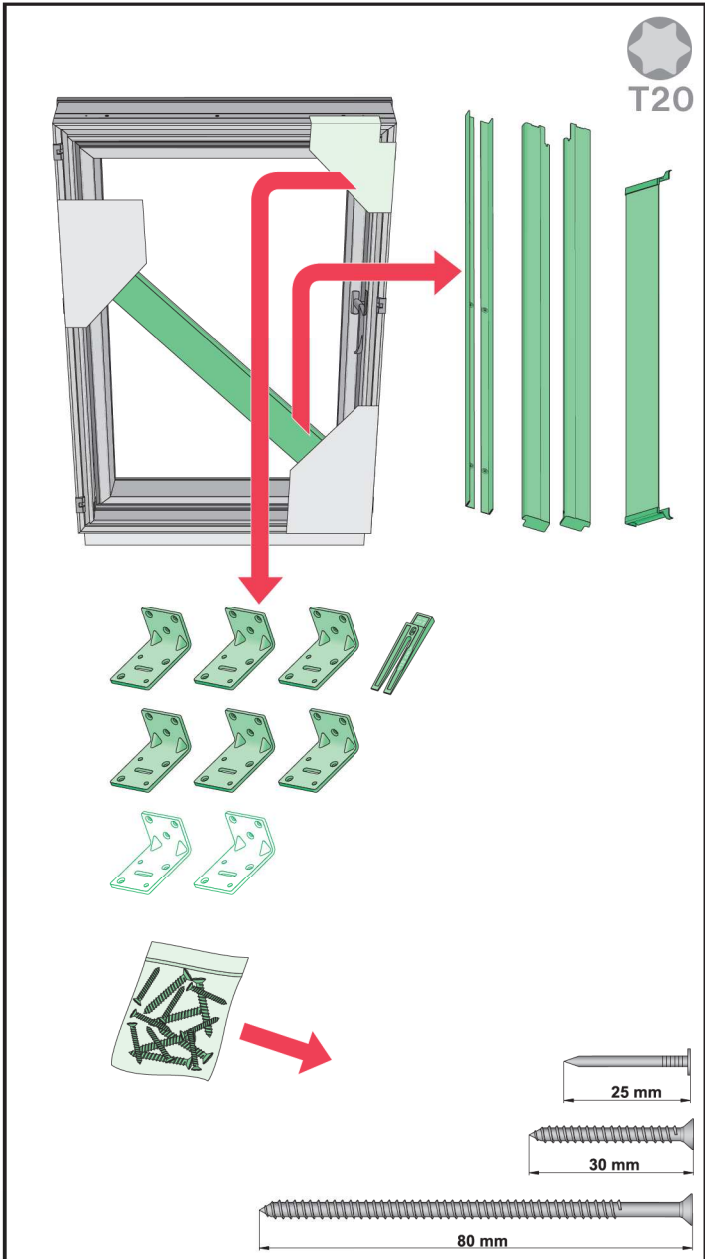

15°-55°

PWP

	<p>max 90mm</p>	<p>EHN</p>	
		<p>EHV</p>	
	<p>max 45mm</p>	<p>EZN</p>	
		<p>EZV</p>	
	<p>max 15mm (N) max 5mm (V)</p>	<p>ELN</p>	
		<p>ELV</p>	
	<p>max 5mm</p>	<p>ESN</p>	
		<p>ESV</p>	

1

4

5

6

7

11

XDP®

12

	max 90mm	EHN EHV
	max 45mm	EZN EZV
	max 5mm	ESN ESV
	12-16mm 390-420mm	EGV
	max 18mm 235-220mm	EPV
	max 5mm (V) max 15mm (N)	ELN ELV
		EEN EEV

3

3a

1

2

PWP

78x118

78x140

78x160

94x98

94x118

94x140

94x98

94x118

94x140

94x160

2a*

PWP

55x78

55x98