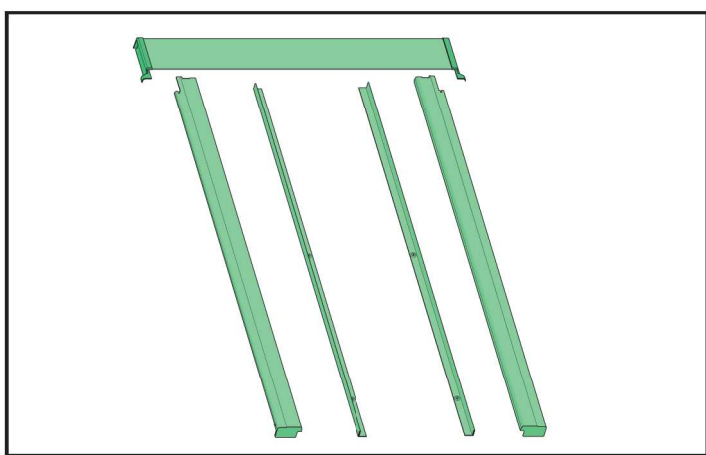

15°-55°

PWP

	<p>max 90mm</p>	<p>EHN</p>	
		<p>EHV</p>	
	<p>max 45mm</p>	<p>EZN</p>	
		<p>EZV</p>	
	<p>max 15mm (N) max 5mm (V)</p>	<p>ELN</p>	
		<p>ELV</p>	
	<p>max 5mm</p>	<p>ESN</p>	
		<p>ESV</p>	

1

4

5

6

7

11

XDP®

12

	max 90mm	EHN EHV
	max 45mm	EZN EZV
	max 5mm	ESN ESV
	12-16mm 390-420mm	EGV
	max 18mm 235-220mm	EPV
	max 5mm (V) max 15mm (N)	ELN ELV
		EEN EEV

3

3a

1

2

PWP

78x118

78x140

78x160

94x98

94x118

94x140