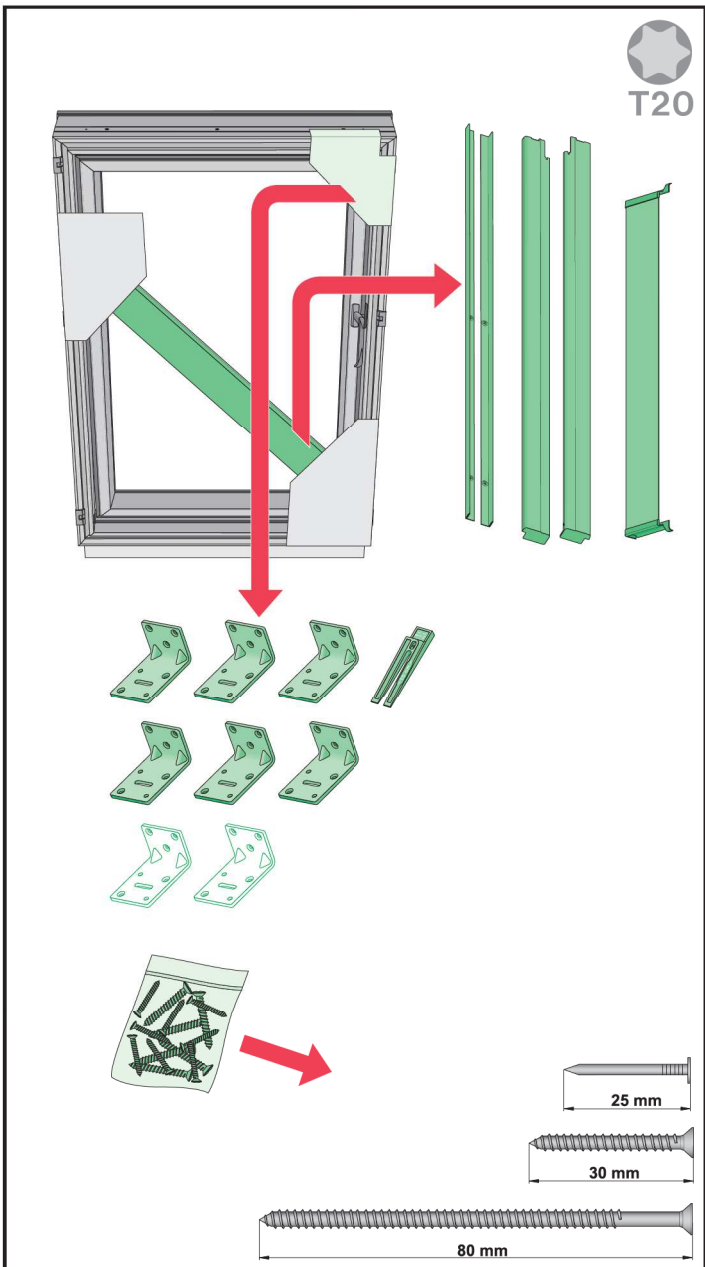

15°-55°

PWP

	<p>max 90mm</p>	<p>EHN</p>	
		<p>EHV</p>	
	<p>max 45mm</p>	<p>EZN</p>	
		<p>EZV</p>	
	<p>max 15mm (N) max 5mm (V)</p>	<p>ELN</p>	
		<p>ELV</p>	
	<p>max 5mm</p>	<p>ESN</p>	
		<p>ESV</p>	

1

4

5

6

7

11

XDP®

12

	max 90mm	EHN EHV
	max 45mm	EZN EZV
	max 5mm	ESN ESV
	12-16mm 390-420mm	EGV
	max 18mm 235-220mm	EPV
	max 5mm (V) max 15mm (N)	ELN ELV
		EEN EEV

3

3a

1

2

PWP

78x118

78x140

78x160

94x98

94x118

94x140

94x98

94x118

94x140

94x160

2a*

PWP

55x78

55x98