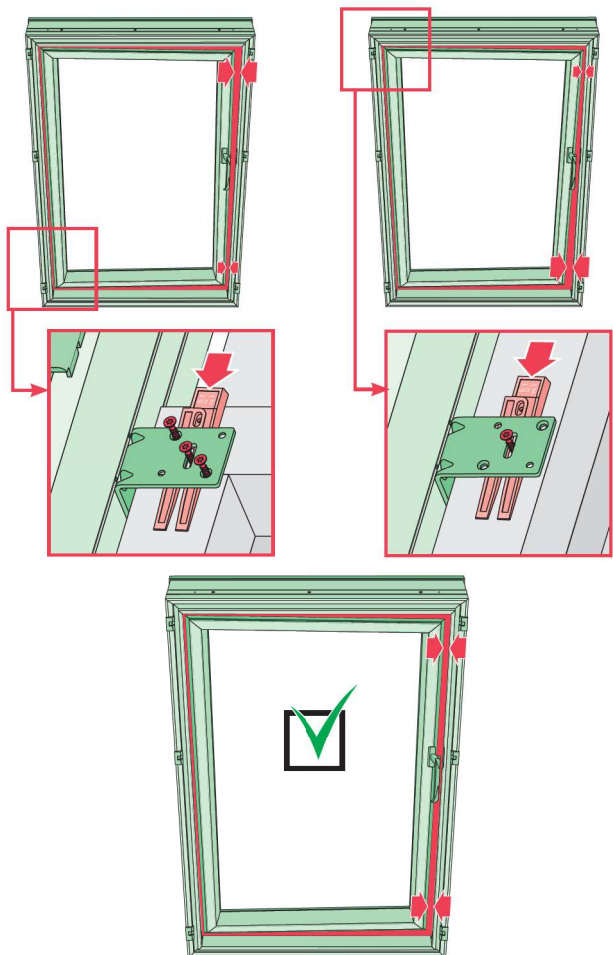

15°-55°

PWP

	<p>max 90mm</p>	<p>EHN</p>	
		<p>EHV</p>	
	<p>max 45mm</p>	<p>EZN</p>	
		<p>EZV</p>	
	<p>max 15mm (N) max 5mm (V)</p>	<p>ELN</p>	
		<p>ELV</p>	
	<p>max 5mm</p>	<p>ESN</p>	
		<p>ESV</p>	

1

4

5

6

7

11

XDP®

12

	max 90mm	EHN EHV
	max 45mm	EZN EZV
	max 5mm	ESN ESV
	12-16mm 390-420mm	EGV
	max 18mm 235-220mm	EPV
	max 5mm (V) max 15mm (N)	ELN ELV
		EEN EEV

3

3a

1