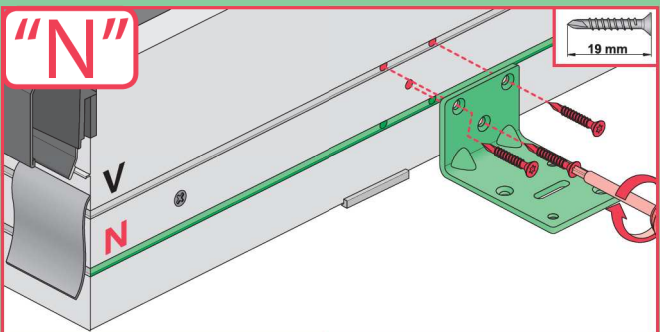

15°-55°

PWP

	<p>max 90mm</p>	<p>EHN</p>	
		<p>EHV</p>	
	<p>max 45mm</p>	<p>EZN</p>	
		<p>EZV</p>	
	<p>max 15mm (N) max 5mm (V)</p>	<p>ELN</p>	
		<p>ELV</p>	
	<p>max 5mm</p>	<p>ESN</p>	
		<p>ESV</p>	

1

4

5

6

7

11

XDP®

12

	max 90mm	EHN EHV
	max 45mm	EZN EZV
	max 5mm	ESN ESV
	12-16mm 390-420mm	EGV
	max 18mm 235-220mm	EPV
	max 5mm (V) max 15mm (N)	ELN ELV
		EEN EEV

3

3a

1