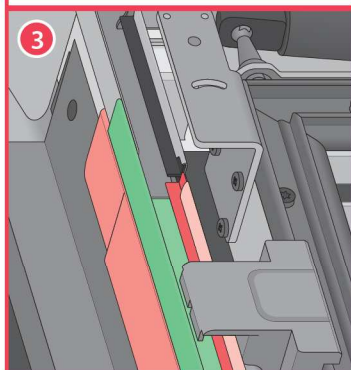

15°-55°

PWP

	<p>max 90mm</p>	<p>EHN</p>	
		<p>EHV</p>	
	<p>max 45mm</p>	<p>EZN</p>	
		<p>EZV</p>	
	<p>max 15mm (N) max 5mm (V)</p>	<p>ELN</p>	
		<p>ELV</p>	
	<p>max 5mm</p>	<p>ESN</p>	
		<p>ESV</p>	

1

4

5

6

7

11

XDP®

12

	max 90mm	EHN EHV
	max 45mm	EZN EZV
	max 5mm	ESN ESV
	12-16mm 390-420mm	EGV
	max 18mm 235-220mm	EPV
	max 5mm (V) max 15mm (N)	ELN ELV
		EEN EEV

3

3a

1