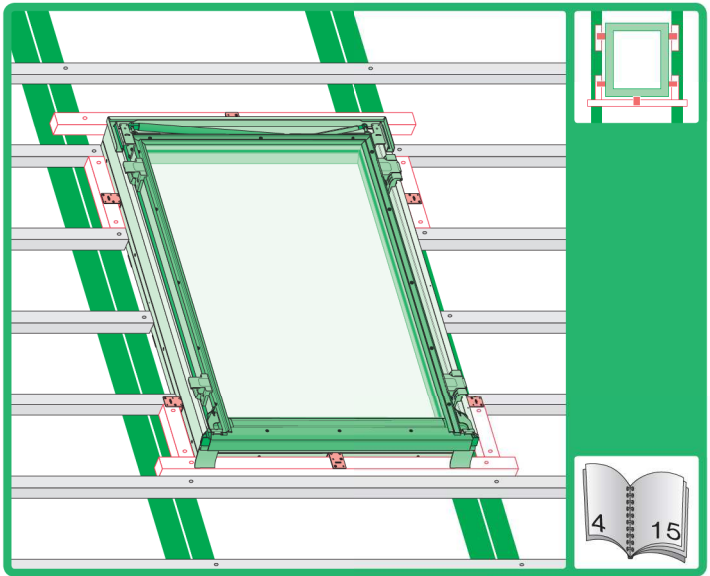

15°-55°

PWP

	<p>max 90mm</p>	<p>EHN</p>	
		<p>EHV</p>	
	<p>max 45mm</p>	<p>EZN</p>	
		<p>EZV</p>	
	<p>max 15mm (N) max 5mm (V)</p>	<p>ELN</p>	
		<p>ELV</p>	
	<p>max 5mm</p>	<p>ESN</p>	
		<p>ESV</p>	

1

4

5

6

7

11

XDP®

12

	max 90mm	EHN EHV
	max 45mm	EZN EZV
	max 5mm	ESN ESV
	12-16mm 390-420mm	EGV
	max 18mm 235-220mm	EPV
	max 5mm (V) max 15mm (N)	ELN ELV
		EEN EEV

3

3a

1

2

PWP

78x118

78x140

78x160

94x98

94x118

94x140

78x98

1a

1b

2a

PWP

78x118

78x140

78x160