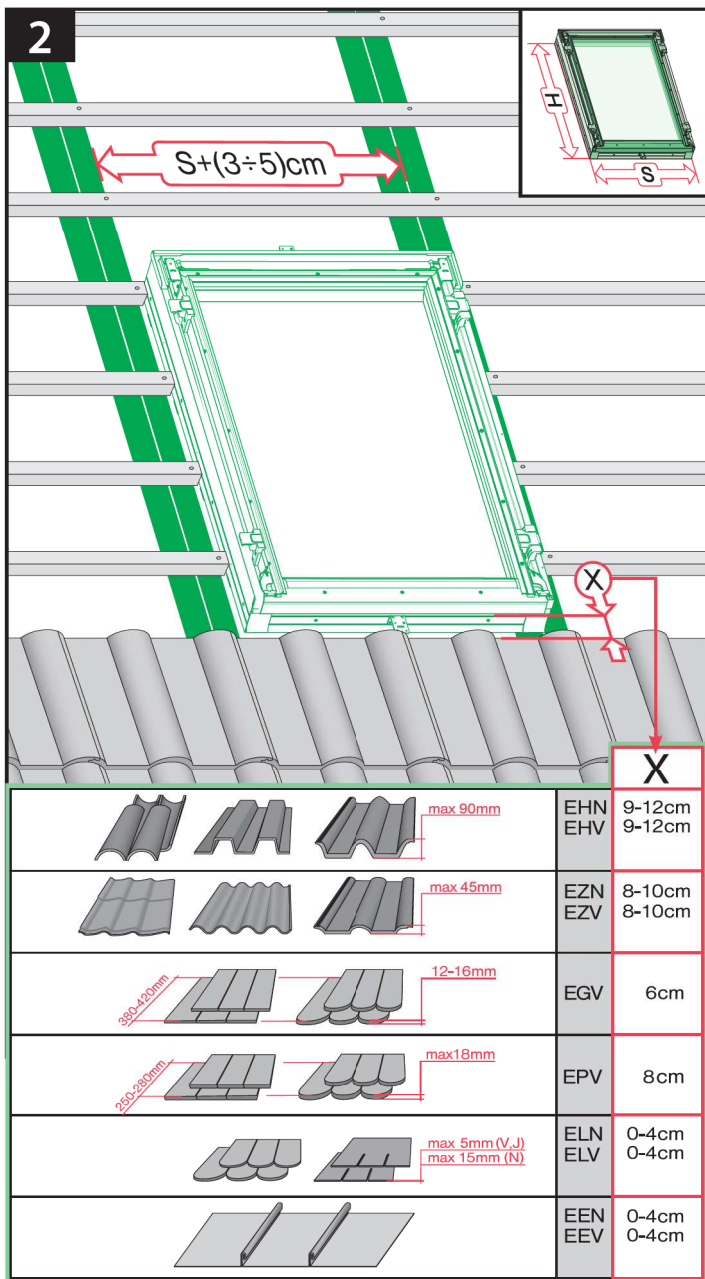

15°-55°

PWP

	<p>max 90mm</p>	<p>EHN</p>	
		<p>EHV</p>	
	<p>max 45mm</p>	<p>EZN</p>	
		<p>EZV</p>	
	<p>max 15mm (N) max 5mm (V)</p>	<p>ELN</p>	
		<p>ELV</p>	
	<p>max 5mm</p>	<p>ESN</p>	
		<p>ESV</p>	

1

4

5

6

7

11

XDP®

12

	max 90mm	EHN EHV
	max 45mm	EZN EZV
	max 5mm	ESN ESV
	12-16mm 390-420mm	EGV
	max 18mm 235-220mm	EPV
	max 5mm (V) max 15mm (N)	ELN ELV
		EEN EEV

3

3a

1

2

PWP

78x118

78x140

78x160

94x98

94x118

94x140

94x98

94x118

94x140

94x160

2a*

PWP

55x78

55x98