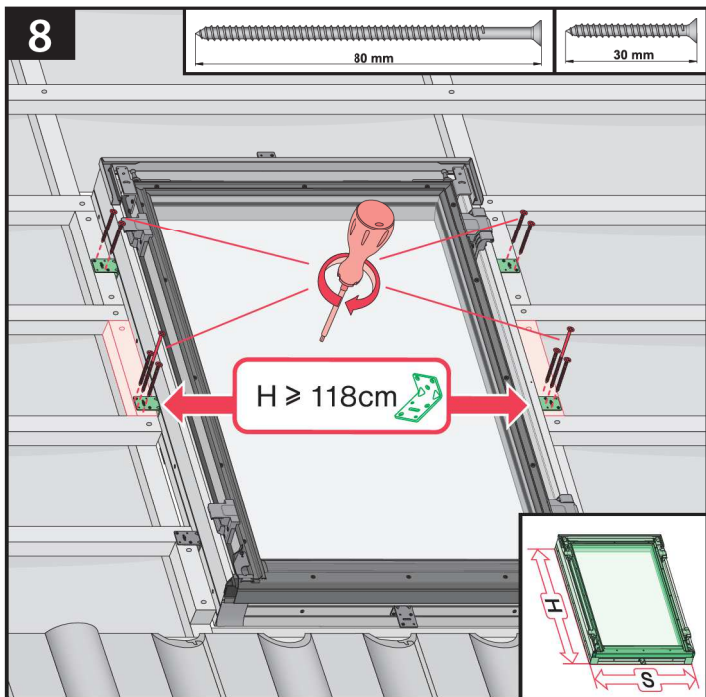

15°-55°

PWP

	<p>max 90mm</p>	<p>EHN</p>	
		<p>EHV</p>	
	<p>max 45mm</p>	<p>EZN</p>	
		<p>EZV</p>	
	<p>max 15mm (N) max 5mm (V)</p>	<p>ELN</p>	
		<p>ELV</p>	
	<p>max 5mm</p>	<p>ESN</p>	
		<p>ESV</p>	

1

4

5

6

7

11

XDP®

12

	max 90mm	EHN EHV
	max 45mm	EZN EZV
	max 5mm	ESN ESV
	12-16mm 390-420mm	EGV
	max 18mm 235-220mm	EPV
	max 5mm (V) max 15mm (N)	ELN ELV
		EEN EEV

3

3a

1

2

PWP

78x118

78x140

78x160

94x98

94x118

94x140