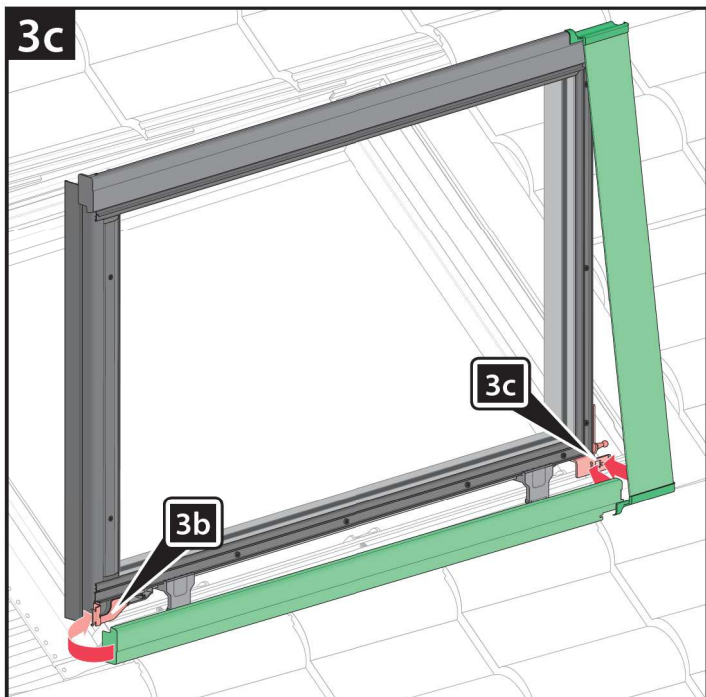

15°-55°

PWP

	<p>max 90mm</p>	<p>EHN</p>	
		<p>EHV</p>	
	<p>max 45mm</p>	<p>EZN</p>	
		<p>EZV</p>	
	<p>max 15mm (N) max 5mm (V)</p>	<p>ELN</p>	
		<p>ELV</p>	
	<p>max 5mm</p>	<p>ESN</p>	
		<p>ESV</p>	

1

4

5

6

7

11

XDP®

12

	max 90mm	EHN EHV
	max 45mm	EZN EZV
	max 5mm	ESN ESV
	12-16mm 390-420mm	EGV
	max 18mm 235-220mm	EPV
	max 5mm (V) max 15mm (N)	ELN ELV
		EEN EEV

3

3a

1

2

PWP

78x118

78x140

78x160

94x98

94x118

94x140