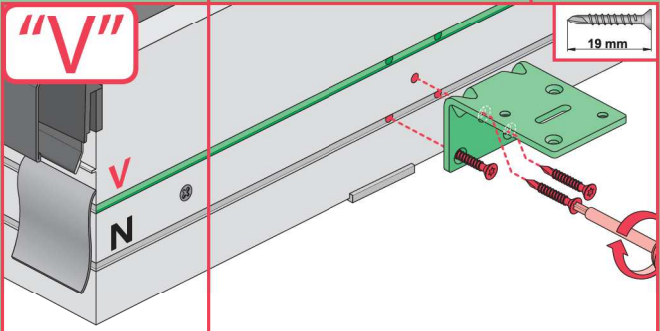

15°-55°

PWP

	<p>max 90mm</p>	<p>EHN</p>	
		<p>EHV</p>	
	<p>max 45mm</p>	<p>EZN</p>	
		<p>EZV</p>	
	<p>max 15mm (N) max 5mm (V)</p>	<p>ELN</p>	
		<p>ELV</p>	
	<p>max 5mm</p>	<p>ESN</p>	
		<p>ESV</p>	

1

4

5

6

7

11

XDP®

12

	max 90mm	EHN EHV
	max 45mm	EZN EZV
	max 5mm	ESN ESV
	12-16mm 390-420mm	EGV
	max 18mm 235-220mm	EPV
	max 5mm (V) max 15mm (N)	ELN ELV
		EEN EEV

3

3a

1