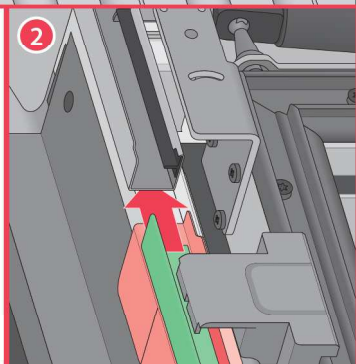

15°-55°

PWP

	<p>max 90mm</p>	<p>EHN</p>	
		<p>EHV</p>	
	<p>max 45mm</p>	<p>EZN</p>	
		<p>EZV</p>	
	<p>max 15mm (N) max 5mm (V)</p>	<p>ELN</p>	
		<p>ELV</p>	
	<p>max 5mm</p>	<p>ESN</p>	
		<p>ESV</p>	

1

4

5

6

7

11

XDP®

12

	max 90mm	EHN EHV
	max 45mm	EZN EZV
	max 5mm	ESN ESV
	12-16mm 390-420mm	EGV
	max 18mm 235-220mm	EPV
	max 5mm (V) max 15mm (N)	ELN ELV
		EEN EEV

3

3a

1