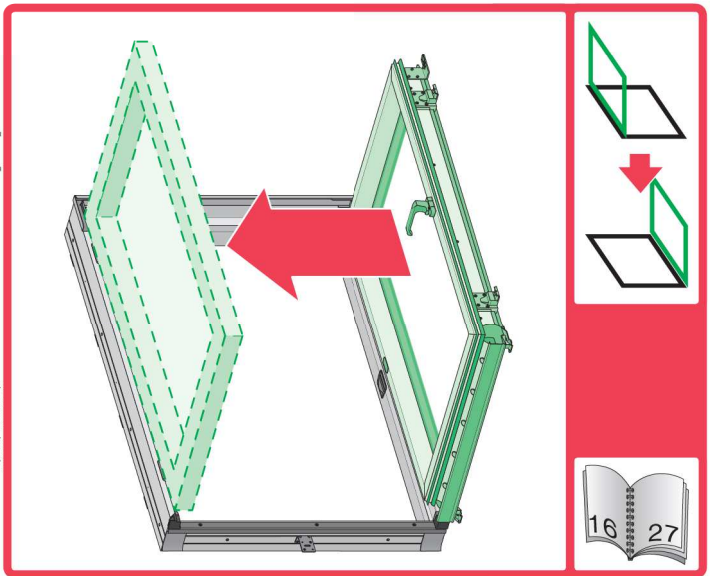

15°-55°

PWP

	<p>max 90mm</p>	<p>EHN</p>	
		<p>EHV</p>	
	<p>max 45mm</p>	<p>EZN</p>	
		<p>EZV</p>	
	<p>max 15mm (N) max 5mm (V)</p>	<p>ELN</p>	
		<p>ELV</p>	
	<p>max 5mm</p>	<p>ESN</p>	
		<p>ESV</p>	

1

4

5

6

7

11

XDP®

12

	max 90mm	EHN EHV
	max 45mm	EZN EZV
	max 5mm	ESN ESV
	12-16mm 390-420mm	EGV
	max 18mm 235-220mm	EPV
	max 5mm (V) max 15mm (N)	ELN ELV
		EEN EEV

3

3a

1