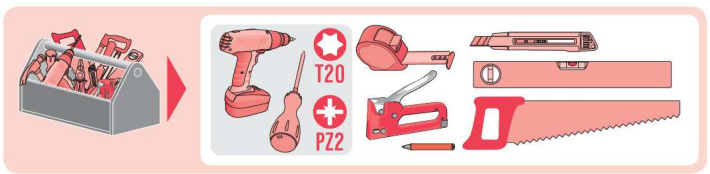

15°-55°

PWP

	<p>max 90mm</p>	<p>EHN</p>	
		<p>EHV</p>	
	<p>max 45mm</p>	<p>EZN</p>	
		<p>EZV</p>	
	<p>max 15mm (N) max 5mm (V)</p>	<p>ELN</p>	
		<p>ELV</p>	
	<p>max 5mm</p>	<p>ESN</p>	
		<p>ESV</p>	

1

4

5

6

7

11

XDP®

12

	max 90mm	EHN EHV
	max 45mm	EZN EZV
	max 5mm	ESN ESV
	12-16mm 390-420mm	EGV
	max 18mm 235-220mm	EPV
	max 5mm (V) max 15mm (N)	ELN ELV
		EEN EEV

3

3a

1