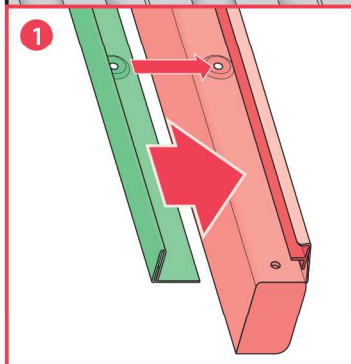

15°-55°

PWP

	<p>max 90mm</p>	<p>EHN</p>	
		<p>EHV</p>	
	<p>max 45mm</p>	<p>EZN</p>	
		<p>EZV</p>	
	<p>max 15mm (N) max 5mm (V)</p>	<p>ELN</p>	
		<p>ELV</p>	
	<p>max 5mm</p>	<p>ESN</p>	
		<p>ESV</p>	

1

4

5

6

7

11

XDP®

12

	max 90mm	EHN EHV
	max 45mm	EZN EZV
	max 5mm	ESN ESV
	12-16mm 390-420mm	EGV
	max 18mm 235-220mm	EPV
	max 5mm (V) max 15mm (N)	ELN ELV
		EEN EEV

3

3a

1

2

PWP

78x118

78x140

78x160

94x98

94x118

94x140