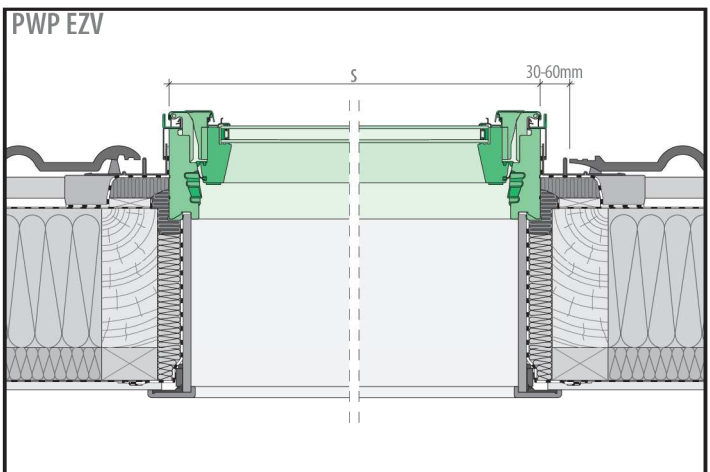

15°-55°

PWP

	<p>max 90mm</p>	<p>EHN</p>	
		<p>EHV</p>	
	<p>max 45mm</p>	<p>EZN</p>	
		<p>EZV</p>	
	<p>max 15mm (N) max 5mm (V)</p>	<p>ELN</p>	
		<p>ELV</p>	
	<p>max 5mm</p>	<p>ESN</p>	
		<p>ESV</p>	

1

4

5

6

7

11

XDP®

12

	max 90mm	EHN EHV
	max 45mm	EZN EZV
	max 5mm	ESN ESV
	12-16mm 390-420mm	EGV
	max 18mm 235-220mm	EPV
	max 5mm (V) max 15mm (N)	ELN ELV
		EEN EEV

3

3a

1

2

PWP

78x118

78x140

78x160

94x98

94x118

94x140