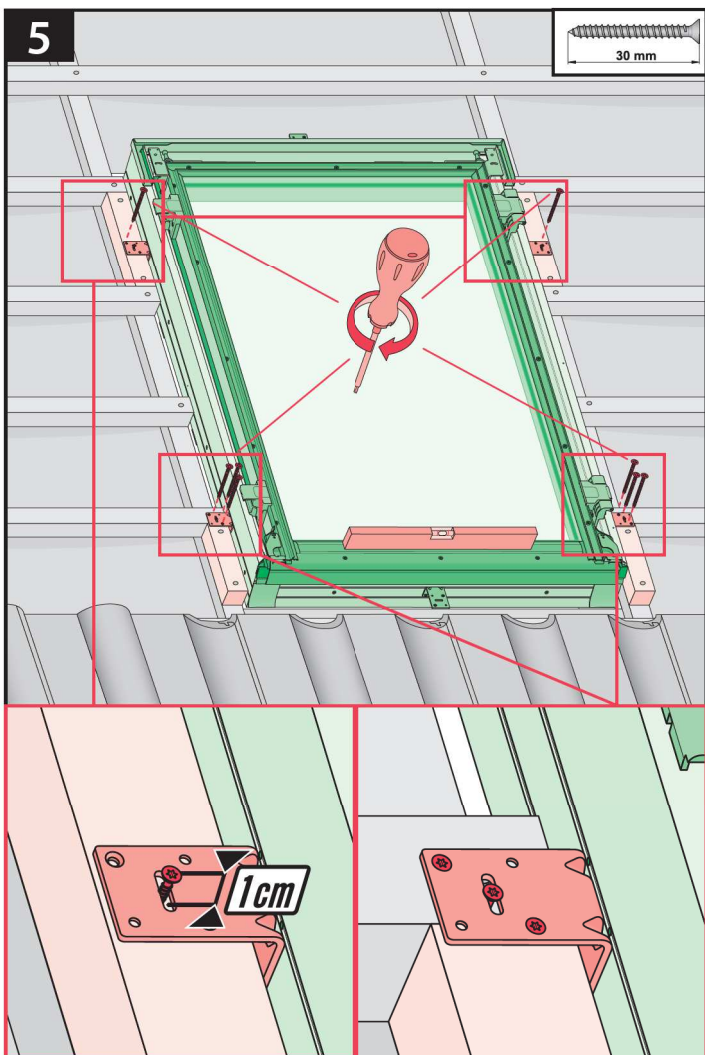

15°-55°

PWP

	<p>max 90mm</p>	<p>EHN</p>	
		<p>EHV</p>	
	<p>max 45mm</p>	<p>EZN</p>	
		<p>EZV</p>	
	<p>max 15mm (N) max 5mm (V)</p>	<p>ELN</p>	
		<p>ELV</p>	
	<p>max 5mm</p>	<p>ESN</p>	
		<p>ESV</p>	

1

4

5

6

7

11

XDP®

12

	max 90mm	EHN EHV
	max 45mm	EZN EZV
	max 5mm	ESN ESV
	12-16mm 390-420mm	EGV
	max 18mm 235-220mm	EPV
	max 5mm (V) max 15mm (N)	ELN ELV
		EEN EEV

3

3a

1