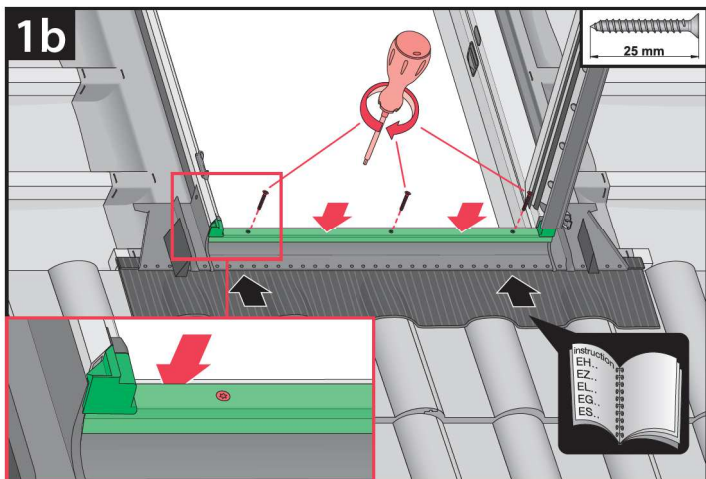

15°-55°

PWP

	<p>max 90mm</p>	<p>EHN</p>	
		<p>EHV</p>	
	<p>max 45mm</p>	<p>EZN</p>	
		<p>EZV</p>	
	<p>max 15mm (N) max 5mm (V)</p>	<p>ELN</p>	
		<p>ELV</p>	
	<p>max 5mm</p>	<p>ESN</p>	
		<p>ESV</p>	

1

4

5

6

7

11

XDP®

12

	max 90mm	EHN EHV
	max 45mm	EZN EZV
	max 5mm	ESN ESV
	12-16mm 390-420mm	EGV
	max 18mm 235-220mm	EPV
	max 5mm (V) max 15mm (N)	ELN ELV
		EEN EEV

3

3a

1