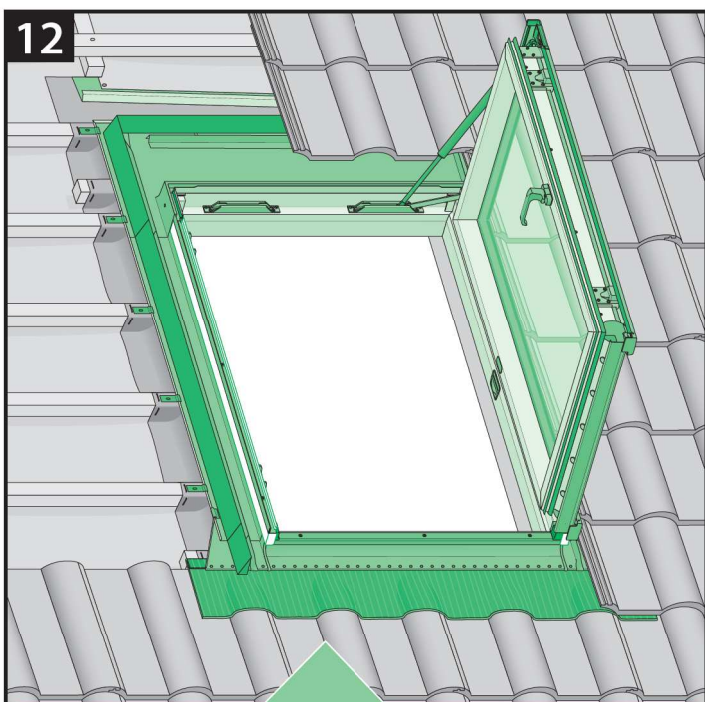

15°-55°

PWP

	<p>max 90mm</p>	<p>EHN</p>	
		<p>EHV</p>	
	<p>max 45mm</p>	<p>EZN</p>	
		<p>EZV</p>	
	<p>max 15mm (N) max 5mm (V)</p>	<p>ELN</p>	
		<p>ELV</p>	
	<p>max 5mm</p>	<p>ESN</p>	
		<p>ESV</p>	

1

4

5

6

7

11

XDP®

12

	max 90mm	EHN EHV
	max 45mm	EZN EZV
	max 5mm	ESN ESV
	12-16mm 390-420mm	EGV
	max 18mm 235-220mm	EPV
	max 5mm (V) max 15mm (N)	ELN ELV
		EEN EEV

3

3a

1

2

PWP

78x118

78x140

78x160

94x98

94x118

94x140