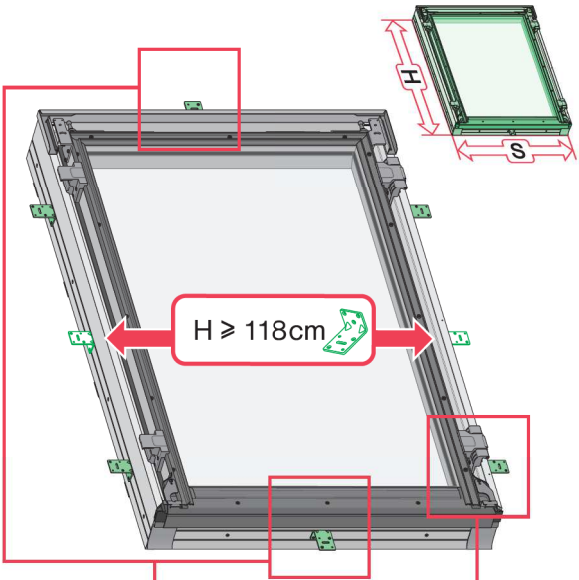

15°-55°

PWP

	<p>max 90mm</p>	<p>EHN</p>	
		<p>EHV</p>	
	<p>max 45mm</p>	<p>EZN</p>	
		<p>EZV</p>	
	<p>max 15mm (N) max 5mm (V)</p>	<p>ELN</p>	
		<p>ELV</p>	
	<p>max 5mm</p>	<p>ESN</p>	
		<p>ESV</p>	

1

4

5

6

7

11

XDP®

12

	max 90mm	EHN EHV
	max 45mm	EZN EZV
	max 5mm	ESN ESV
	12-16mm 390-420mm	EGV
	max 18mm 235-220mm	EPV
	max 5mm (V) max 15mm (N)	ELN ELV
		EEN EEV

3

3a

1

2

PWP

78x118

78x140

78x160

94x98

94x118

94x140