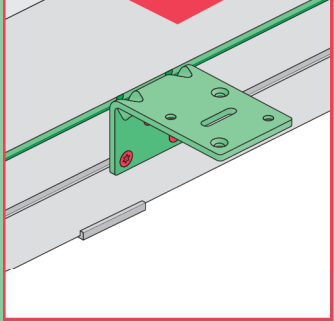

15°-55°

PWP

	<p>max 90mm</p>	<p>EHN</p>	
		<p>EHV</p>	
	<p>max 45mm</p>	<p>EZN</p>	
		<p>EZV</p>	
	<p>max 15mm (N) max 5mm (V)</p>	<p>ELN</p>	
		<p>ELV</p>	
	<p>max 5mm</p>	<p>ESN</p>	
		<p>ESV</p>	

1

4

5

6

7

11

XDP®

12

	max 90mm	EHN EHV
	max 45mm	EZN EZV
	max 5mm	ESN ESV
	12-16mm 390-420mm	EGV
	max 18mm 235-220mm	EPV
	max 5mm (V) max 15mm (N)	ELN ELV
		EEN EEV

3

3a

1