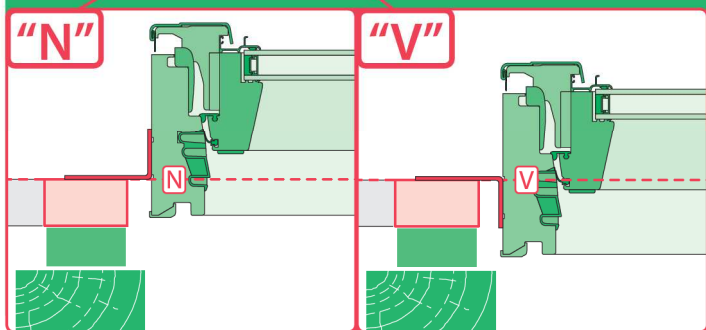

15°-55°

PWP

	<p>max 90mm</p>	<p>EHN</p>	
		<p>EHV</p>	
	<p>max 45mm</p>	<p>EZN</p>	
		<p>EZV</p>	
	<p>max 15mm (N) max 5mm (V)</p>	<p>ELN</p>	
		<p>ELV</p>	
	<p>max 5mm</p>	<p>ESN</p>	
		<p>ESV</p>	

1

4

5

6

7

11

XDP®

12

	max 90mm	EHN EHV
	max 45mm	EZN EZV
	max 5mm	ESN ESV
	12-16mm 390-420mm	EGV
	max 18mm 235-220mm	EPV
	max 5mm (V) max 15mm (N)	ELN ELV
		EEN EEV

3

3a

1

2

PWP

78x118

78x140

78x160

94x98

94x118

94x140