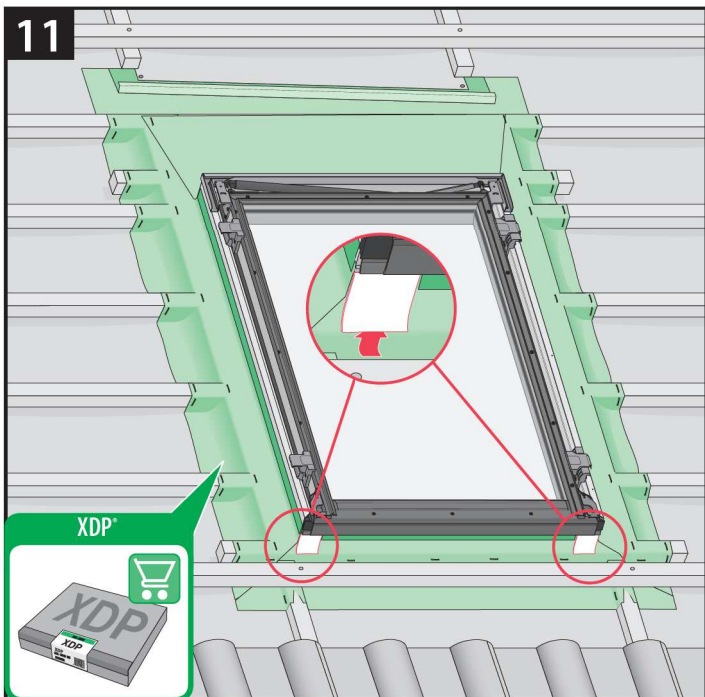

15°-55°

PWP

	<p>max 90mm</p>	<p>EHN</p>	
		<p>EHV</p>	
	<p>max 45mm</p>	<p>EZN</p>	
		<p>EZV</p>	
	<p>max 15mm (N) max 5mm (V)</p>	<p>ELN</p>	
		<p>ELV</p>	
	<p>max 5mm</p>	<p>ESN</p>	
		<p>ESV</p>	

1

4

5

6

7

11

XDP®

12

	max 90mm	EHN EHV
	max 45mm	EZN EZV
	max 5mm	ESN ESV
	12-16mm 390-420mm	EGV
	max 18mm 235-220mm	EPV
	max 5mm (V) max 15mm (N)	ELN ELV
		EEN EEV

3

3a

1