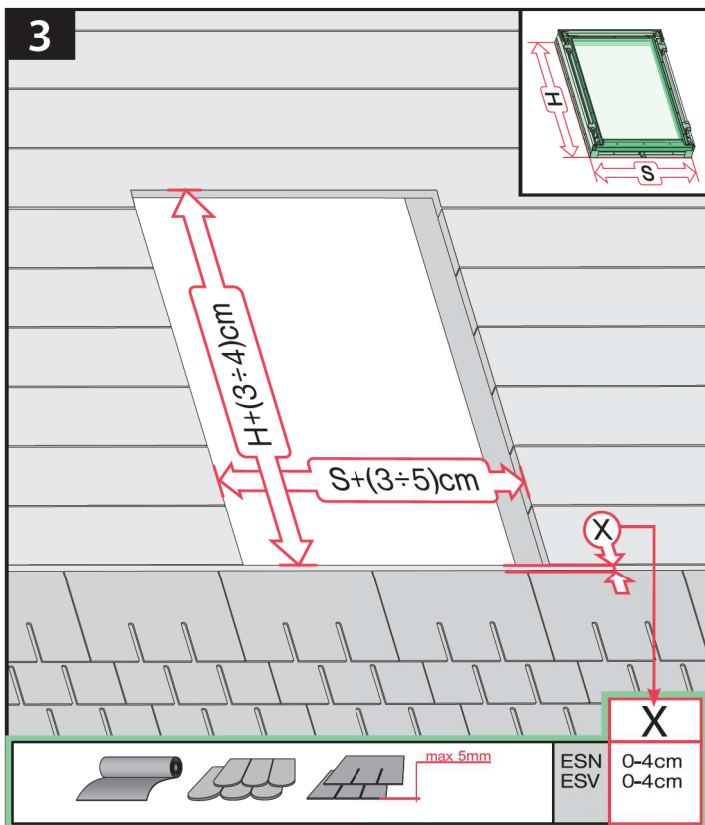

15°-55°

PWP

	<p>max 90mm</p>	<p>EHN</p>	
		<p>EHV</p>	
	<p>max 45mm</p>	<p>EZN</p>	
		<p>EZV</p>	
	<p>max 15mm (N) max 5mm (V)</p>	<p>ELN</p>	
		<p>ELV</p>	
	<p>max 5mm</p>	<p>ESN</p>	
		<p>ESV</p>	

1

4

5

6

7

11

XDP®

12

	max 90mm	EHN EHV
	max 45mm	EZN EZV
	max 5mm	ESN ESV
	12-16mm 390-420mm	EGV
	max 18mm 235-220mm	EPV
	max 5mm (V) max 15mm (N)	ELN ELV
		EEN EEV

3

3a

1

2

PWP

78x118

78x140

78x160

94x98

94x118

94x140

78x98

1a

1b

2a

PWP

78x118

78x140

78x160